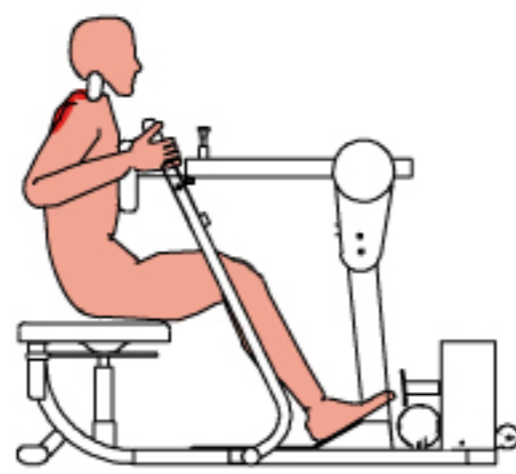

高齢者筋力向上トレーニングマシン

Weltonic L series

MINATO MEDICAL FITNESS MACHINE ウェルトニック L

ローイング WT-L03

広背筋、菱形筋を強化して、高齢者特有の円背（猫背）を予防・改善します。

強化される筋肉

- ・広背筋
- ・菱形筋
- ・僧帽筋
- ・三角筋
- ・脊柱起立筋

一般医療機器/特定保守管理医療機器
届出番号：27B2X00088000004