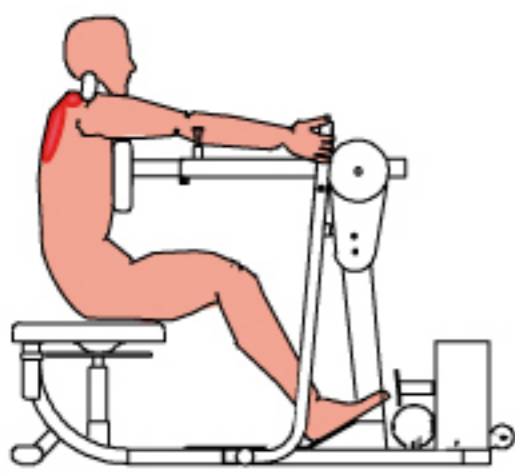

高齢者筋力向上トレーニングマシン

Weltonic L series

MINATO MEDICAL FITNESS MACHINE ウェルトニック L

ローイング WT-L03

広背筋、菱形筋を強化して、高齢者特有の円背（猫背）を予防・改善します。

強化される筋肉

- ・広背筋
- ・菱形筋
- ・僧帽筋
- ・三角筋
- ・脊柱起立筋

一般医療機器/特定保守管理医療機器
届出番号：27B2X00088000004